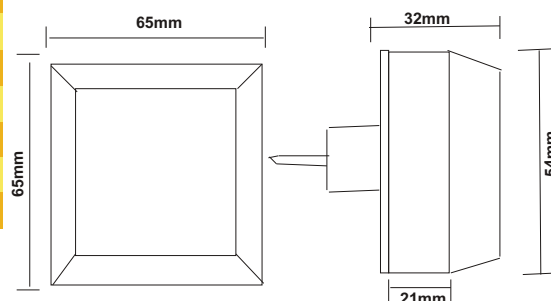

## INSTALAÇÃO FÍSICA

Uso direto em tomada (conforme NBR 14136). Portátil.

## CARACTERÍSTICAS DO PRODUTO

Dimensões (Total)	65 x 65 x 32 mm
Peso	100,5g
Material da Caixa Plástica	ABS branco
Composição	Bateria NiMh, componentes eletrônicos em geral
Comprimento dos Fios	±30 cm
Embalagem	Solapa
Validade	Indeterminada