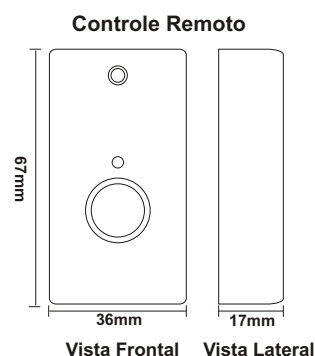

INSTALAÇÃO FÍSICA

O módulo deve ser instalado em caixa 4x2" ou 4x4" (juntamente com o interruptor), em caixa de teto ou ainda sobreposto no teto ou parede (em local protegido da chuva e do sol). O controle remoto pode ser fixado na parede ou permanecer portátil.

CARACTERÍSTICAS DO PRODUTO

Dimensões Módulo (Total)	32 x 49 x 23 mm
Dimensões C. Remoto (Total)	36 x 67 x 17 mm
Peso Módulo	31,5g
Peso C. Remoto	25g
Material da Caixa Plástica	ABS
Composição	Componentes eletrônicos em geral
Comprimento dos Fios	±15 cm
Embalagem	Caixa
Validade	Indeterminada