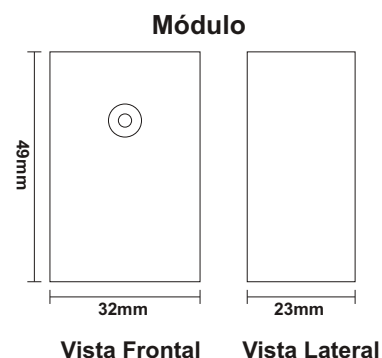

CARACTERÍSTICAS DO PRODUTO

Dimensões Módulo (Total)	32 x 49 x 23 mm
Dimensões C. Remoto (Total)	36 x 67 x 17 mm
Peso Módulo	31,5g
Peso C. Remoto	25g
Material da Caixa Plástica	ABS
Composição	Componentes eletrônicos em geral
Comprimento dos Fios	±15 cm
Embalagem	Caixa
Validade	Indeterminada